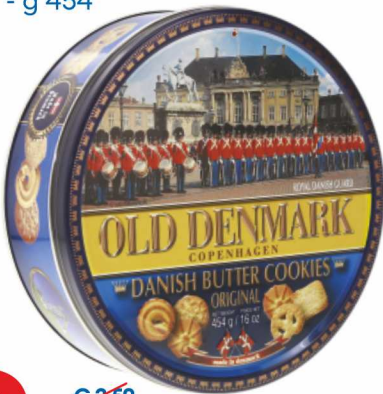

**BISCOTTI AL BURRO**  
in confezione  
di latta - g 454

~~€ 3,59~~  
**€ 2,99**  
€ 6,59 al kg

**CARAMELLE**  
PARTY MIX  
assortite  
g 350

~~€ 2,59~~  
**€ 2,19**  
€ 6,26 al kg

**CARAMELLE**  
GOMMOSE  
CAMMY  
assortite  
g 250