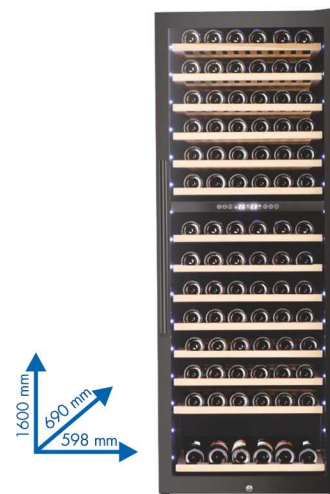

€699

MXD

CANTINETTA

Libera installazione freestanding
Capacità: 154 bottiglie
Illuminazione luce LED blu
Ripiani in legno: 14 totali
Filtro al carbone attivo
Tecnologia a compressore
Zona superiore: 5-13 °C - Zona inferiore: 13-18 °C

€599

SCEGLI E ACQUISTA ONLINE

PAGA ONLINE

e ricevi comodamente a casa tua

accettiamo pagamenti con tutte le carte di credito
Spedizione a domicilio

OPPURE

PAGA E RITIRA

in negozio

Più di 500 negozi aderenti