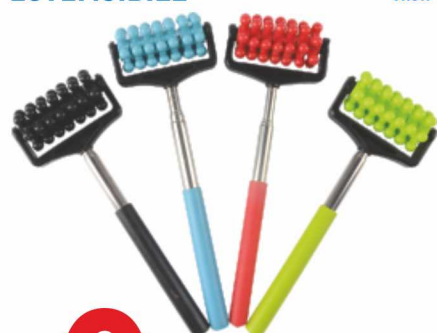

€14,90

BADGE IDENTIFICATIVO PER VALIGIA assortiti

€0,99

CALZASCARPE ESTENSIBILE

€0,99

RULLO MASSAGGIATORE ESTENSIBILE

€0,99

SPOLVERINO ESTENSIBILE

€0,99

MASSAGGIATORE ESTENSIBILE con rotelle o sfere

€0,99

CESTINO LIVING PICCOLO 2,5 litri

CESTINO LIVING GRANDE 12 litri

GRATTUGIA

€1,19

€2,69