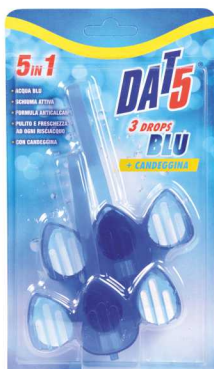

~~€ 2,99~~  
**€ 1,99**

**3 DROPS BLU  
DAT5**  
con candeggina

~~€ 2,29~~  
**€ 1,39**

**LETTIERA  
CATSAN**  
L 10

~~€ 7,49~~  
**€ 5,49**  
€ 0,55 al L

**BOCCONCINI  
PER CANE  
MIBA PRO EXCELLENCE**  
tacchino e carote  
vitello e verdure  
g 150x4