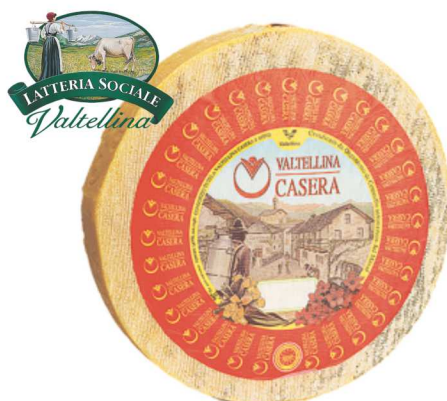

VALTELLINA CASERA DOP

€1,39
all'etto/€ 13,90 al kg

vergaro
ALIBRANDI