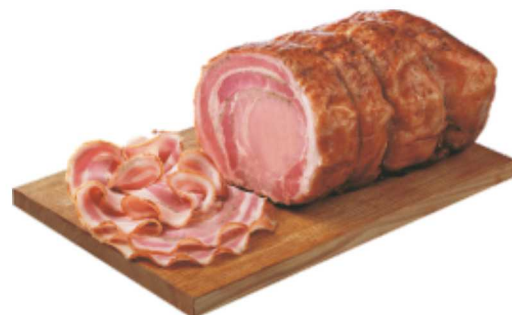

**PARMACOTTO**

**PROSCIUTTO COTTO**  
alta qualità

**€1,49**  
all'etto/€ 14,90 al kg

**PROSCIUTTO CRUDO NAZIONALE**  
16 mesi

**€2,19**  
all'etto/€ 21,90 al kg

**Fratelli Riva**

**PORCHETTA**

**€1,19**  
all'etto/€ 11,90 al kg